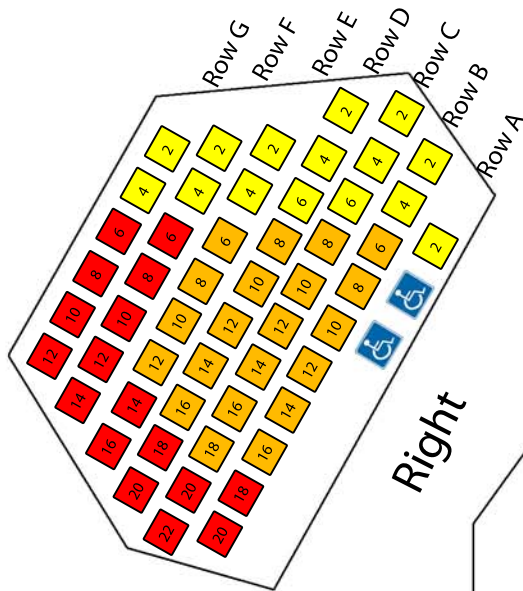

# Buriel Clay Theatre

- Orchestra Center Front
- Orchestra Aisle
- Orchestra Center Rear
- Side Aisle
- Side Premium
- Side Rear

Row G	100	101	102	103	104	105	106	107	108	109	110	111		
Row F	100	101	102	103	104	105	106	107	108	109	110	111	112	
Row E	100	101	102	103	104	105	106	107	108	109	110	111	112	113
Row D	100	101	102	103	104	105	106	107	108	109	110	111	112	
Row C	○	100	101	102	103	104	105	106	107	108	109	110	111	○
Row B	100	101	102	103	104	105	106	107	108	109	110	111	112	
Row A	100	♿	♿	101	102	103	104	105	106	107	108			

Orchestra Section

Left