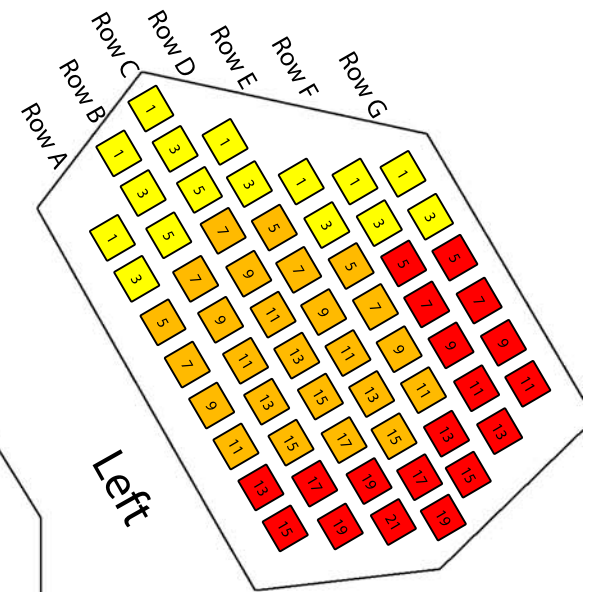

# Buriel Clay Theatre

- Orchestra Center Front
- Orchestra Aisle
- Orchestra Center Rear
- Side Aisle
- Side Premium
- Side Rear

Row G	100	101	102	103	104	105	106	107	108	109	110	111		
Row F	100	101	102	103	104	105	106	107	108	109	110	111	112	
Row E	100	101	102	103	104	105	106	107	108	109	110	111	112	113
Row D	100	101	102	103	104	105	106	107	108	109	110	111	112	
Row C	○	100	101	102	103	104	105	106	107	108	109	110	111	○
Row B	100	101	102	103	104	105	106	107	108	109	110	111	112	
Row A	100	♿	♿	101	102	103	104	105	106	107	108			

Orchestra Section

Left